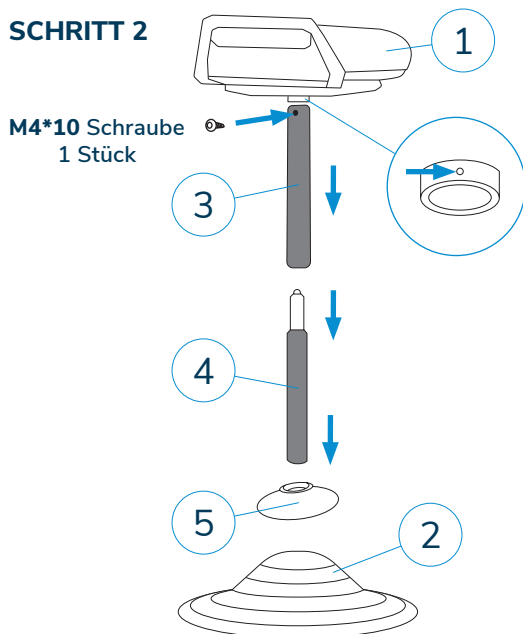

AUFBAUANLEITUNG

SITZHOCKER

BAUTEILE

SCHRITT 1

SCHRITT 2

AUFBAU-BERATUNG?

Bei Fragen oder für eine ausführliche Beratung kontaktieren Sie uns gerne direkt unter:

07627 5559 987 oder 0157 / 30816 987 | info@ergoni.de