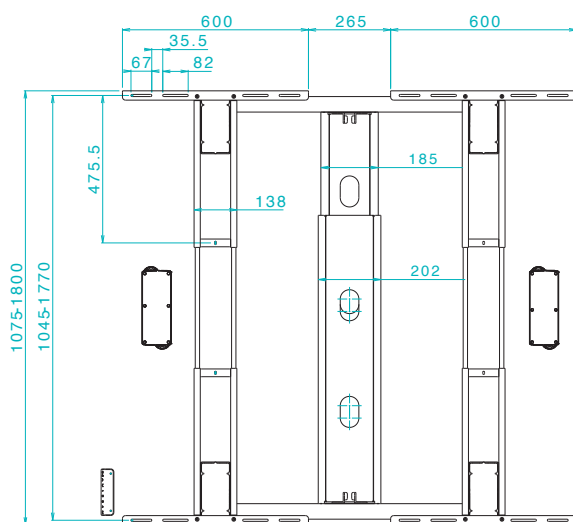

TECHNISCHE ZEICHNUNG

Ergoni Duo Tischgestell

AUFBAU-BERATUNG?

Bei Fragen oder für eine ausführliche Beratung kontaktieren Sie uns gerne direkt unter:

07627 5559 987 oder **0157 / 30816 987** | info@ergoni.de