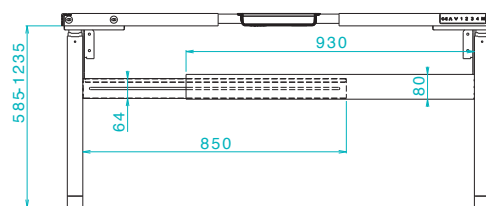

TECHNISCHE ZEICHNUNG

Ergoni Duo Tischgestell

AUFBAU-BERATUNG?

Bei Fragen oder für eine ausführliche Beratung kontaktieren Sie uns gerne direkt unter:

07627 5559 987 oder **0157 / 30816 987** | info@ergoni.de