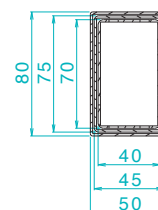

TECHNISCHE ZEICHNUNG

Ergoni Duo Tischgestell

AUFBAU-BERATUNG?

Bei Fragen oder für eine ausführliche Beratung kontaktieren Sie uns gerne direkt unter:

07627 5559 987 oder **0157 / 30816 987** | info@ergoni.de