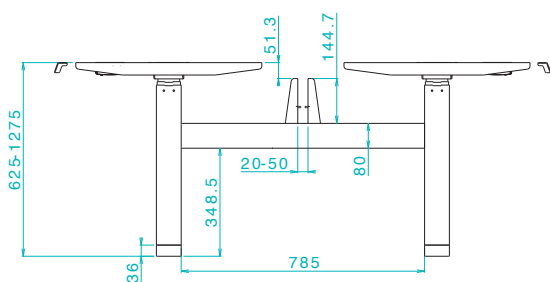

TECHNISCHE ZEICHNUNG

Ergoni Duo Tischgestell

AUFBAU-BERATUNG?

Bei Fragen oder für eine ausführliche Beratung kontaktieren Sie uns gerne direkt unter:

07627 5559 987 oder **0157 / 30816 987** | info@ergoni.de