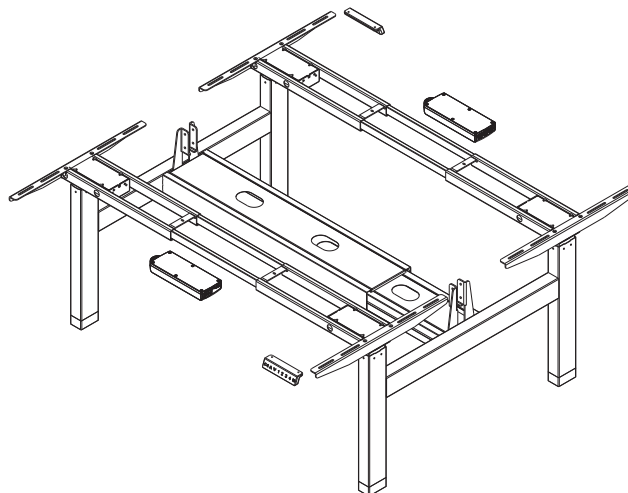

TECHNISCHE ZEICHNUNG

Ergoni Duo Tischgestell

AUFBAU-BERATUNG?

Bei Fragen oder für eine ausführliche Beratung kontaktieren Sie uns gerne direkt unter:

07627 5559 987 oder **0157 / 30816 987** | info@ergoni.de